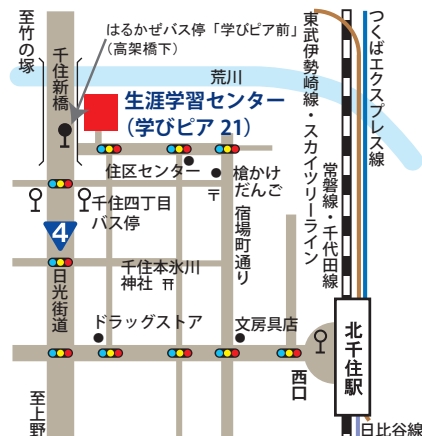

対象 ▼ おもに中学・高校生の保護者

定員 ▼ 50名 (申込申込先着順)

受講料 ▼ 無料

申込 ▼ 生涯学習センターに電話、窓口、インターネット

TEL.03-5813-3730

〒120-0034 足立区千住五丁目13-5 学びピア21 4階

インターネット: <https://reserve.city.adachi.tokyo.jp/webcls/>

(初日のみ午後1時～、申込時にメールアドレス等のご登録が必要です)

足立区生涯学習センターの講座情報は、コミュニケーション情報誌『ピア・ナビ』、またはホームページ <http://www.adachi-shogakucenter.net/> をご覧ください!